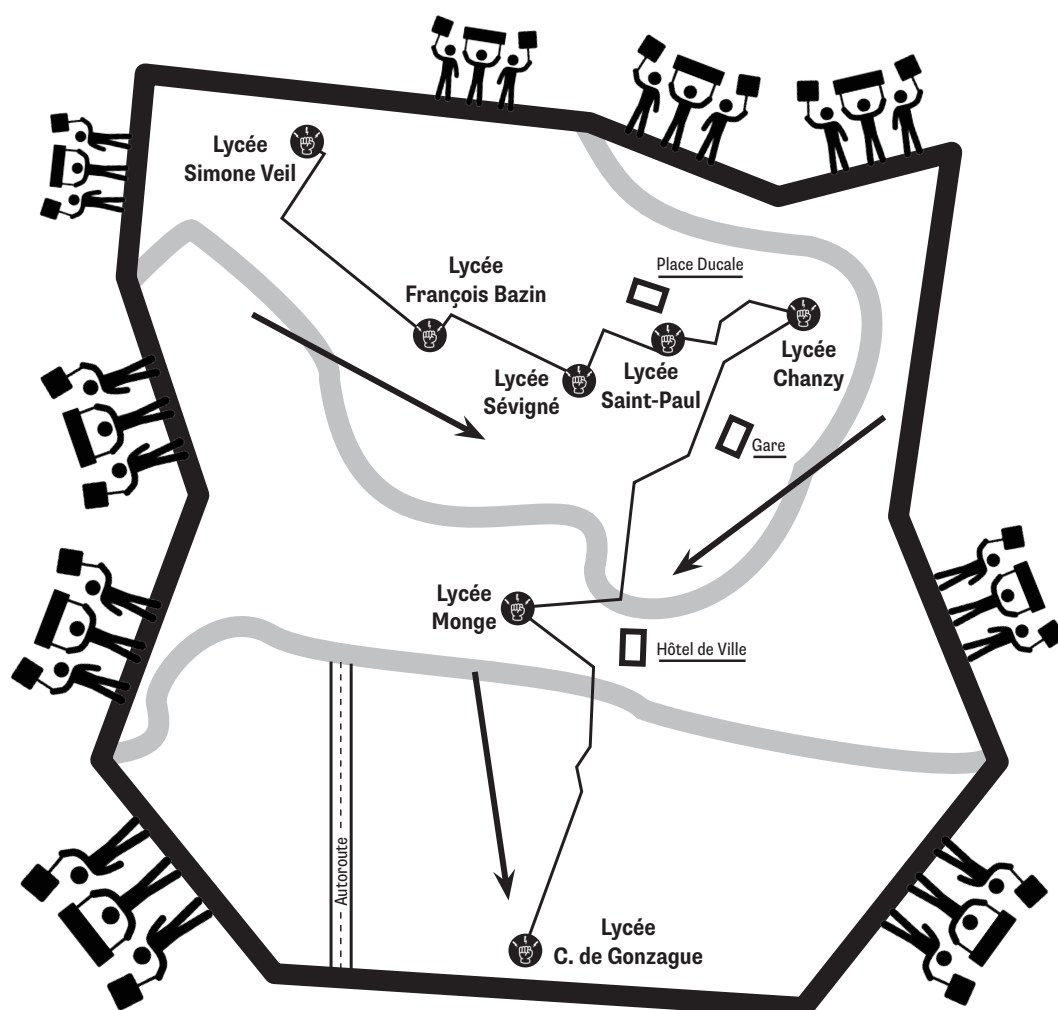

DÉPART DE LA MANIFESTATION À 11H30

devant le lycée Simone Veil (Étion) puis déambulation

vers les lycées suivants : Bazin, Sévigné, St Paul, Chanzy, Monge et Charles de Gonzague.

Et pour continuer la mobilisation...