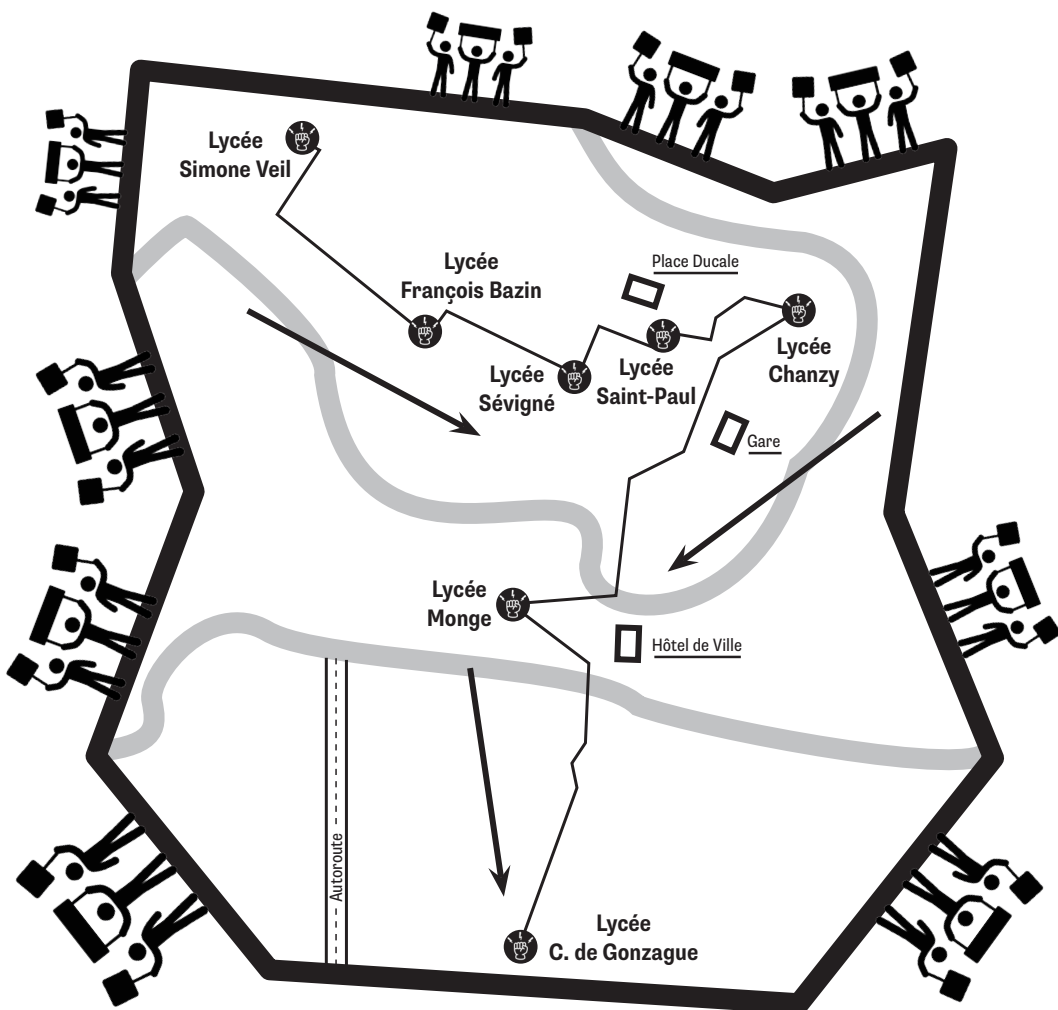

- Le dégel du point d'indice
- Le refus de la 2^e heure sup obligatoire
- La fin de la précarité dans l'enseignement

**Retrouvons nous le 24 janvier dès 11h30 devant le lycée
Simone Veil (rue Jean de la Fontaine à Étion) pour faire
le tour des lycées de Charleville et nous faire entendre !**

DÉPART DE LA MANIFESTATION À 11H30

devant le lycée Simone Veil (Étion) puis déambulation

vers les lycées suivants : Bazin, Sévigné, St Paul, Chanzy, Monge et Charles de Gonzague.

Et pour continuer la mobilisation...